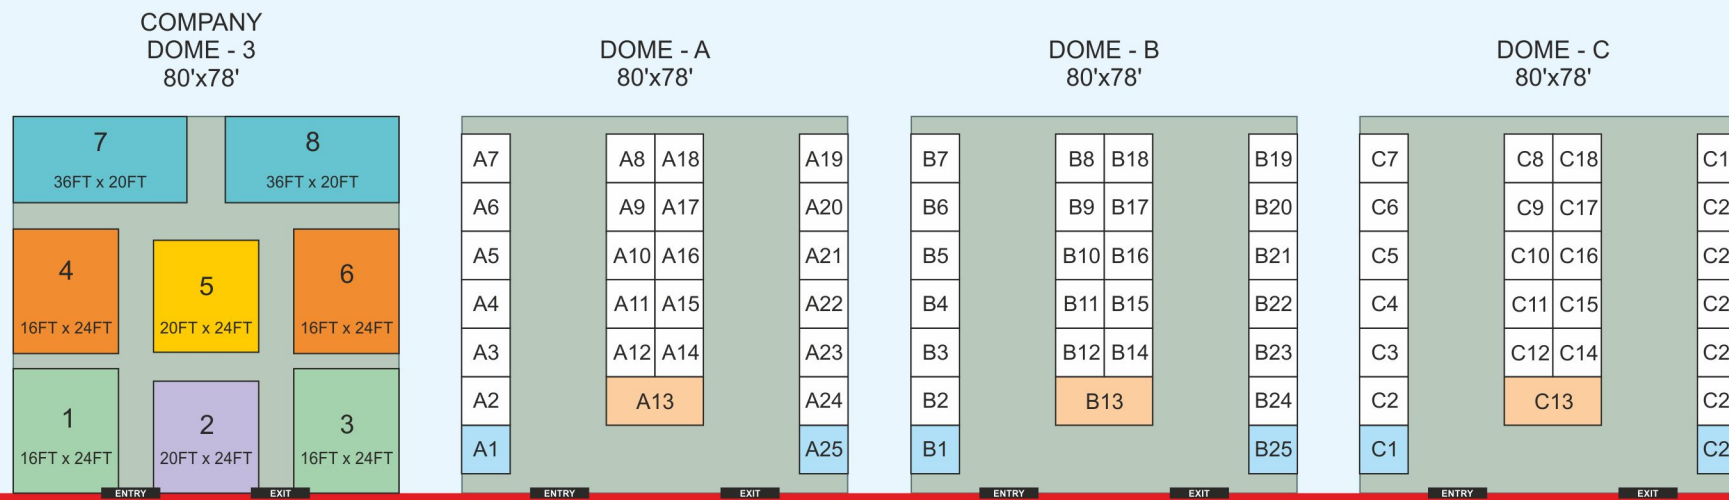

	STALL SIZE	QTY
□	3MTR x 3MTR	110
□	3MTR x 3MTR	10
□	16FT x 16FT	20
□	3MTR x 6MTR	05
■	5MTR x 5MTR	04
■	16FT x 24FT	02
■	20FT x 24FT	01
■	16FT x 24FT	02
■	20FT x 24FT	01
■	36FT x 20FT	02

ENTRY

EXIT

LAYOUT FOR EXHIBITION