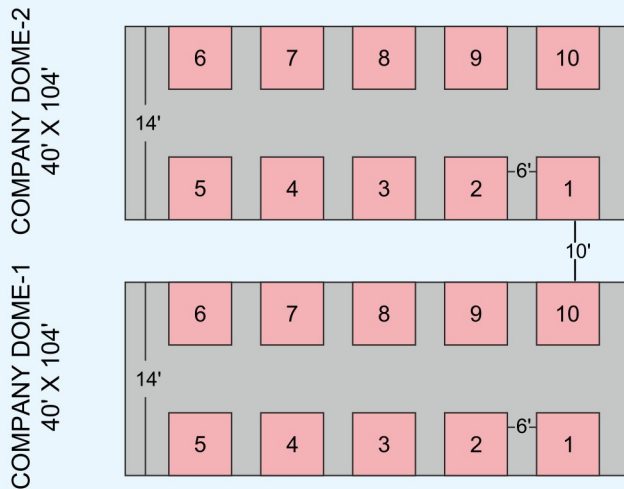

	STALL SIZE	QTY
□	3MTR x 3MTR	110
□	3MTR x 3MTR	10
□	16FT x 16FT	20
□	3MTR x 6MTR	05
■	5MTR x 5MTR	04
■	16FT x 24FT	02
■	20FT x 24FT	01
■	16FT x 24FT	02
■	20FT x 24FT	01
■	36FT x 20FT	02

ENTRY

EXIT

LAYOUT FOR EXHIBITION