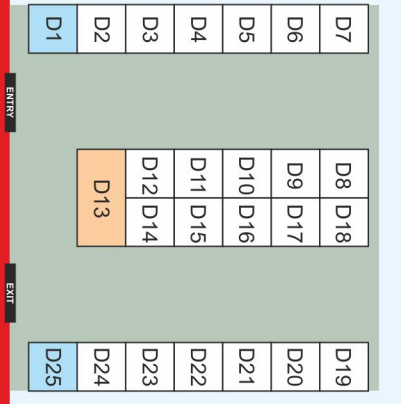

	STALL SIZE	QTY
□	3MTR x 3MTR	110
□	3MTR x 3MTR	10
□	16FT x 16FT	20
□	3MTR x 6MTR	05
■	5MTR x 5MTR	04
■	16FT x 24FT	02
■	20FT x 24FT	01
■	16FT x 24FT	02
■	20FT x 24FT	01
■	36FT x 20FT	02

ENTRY

EXIT

LAYOUT FOR EXHIBITION